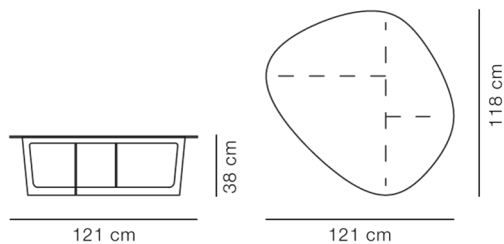

Colours

Bordplader

Aluminium,
strukturlakeret
sort

Træ / metalstel

Aluminium,
strukturlakeret
sort

Fredericia