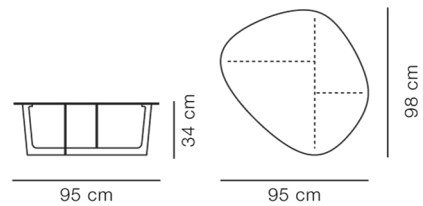

Colours

Bordplader

Aluminium,
strukturlakeret
sort

Træ / metalstel

Aluminium,
strukturlakeret
sort

Fredericia