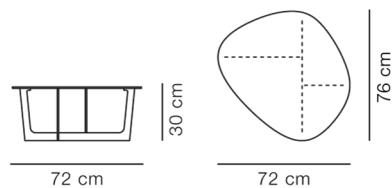

Colours

Bordplader

Aluminium,
strukturlakeret
sort

Træ / metalstel

Aluminium,
strukturlakeret
sort

Fredericia