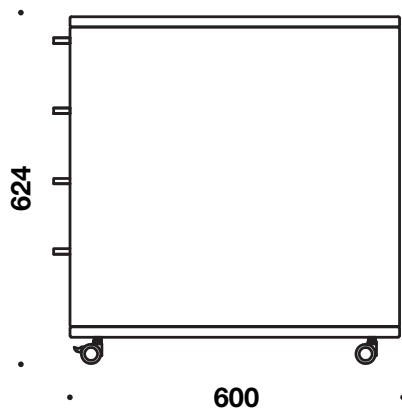

5168 Skuffesektion med 4 skuffer