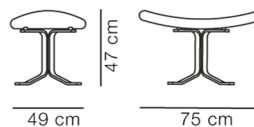

Colours

Træ / metalstel

Børstet Stål

Sort lakeret

Polstring i henhold til gældende prislister.

Fredericia