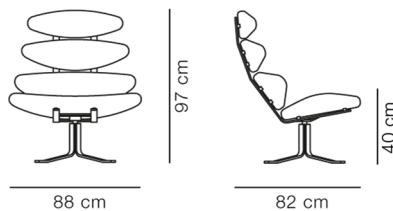

Colours

Træ / metalstel

Børstet stål

Sort lakeret

Polstring i henhold til gældende prislister.

Fredericia