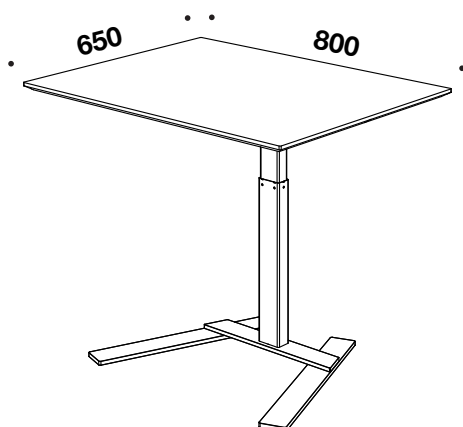

# RAW - 1-søjlet

CUBE  
DESIGN

RAW 1-søjlet skrivebord med hæve/sænke funktion. Bordplade i 23 mm MDF med faset eller lige kant.  
5 års garanti på RAW skriveborde.

Bordplade tilbydes i:

- **Standard laminat (HPL):** hvid, lysegrå, mellemgrå, koksgrå, sort eller eg
- **Finér:** bøg, ask, ahorn, eg, kirsebær eller valnød
- **Linoleum\***
- **Cube Color (HPL)\***
- **Fenix laminat (nano)\***
- **XP mat laminat\***

Rektangulær søjle

PVC frit

Vandring: 650 mm

Søjlen løfter 50 kg

Lydsvag motor

100% dansk produceret

7 x lak på finérede plader og  
3 x lak på kanter.

**4988** L 800 mm x D 650 mm

**4990** L 1000 mm x D 650 mm

**4992** L 1000 mm x D 800 mm

**4994** L 1200 mm x D 800 mm