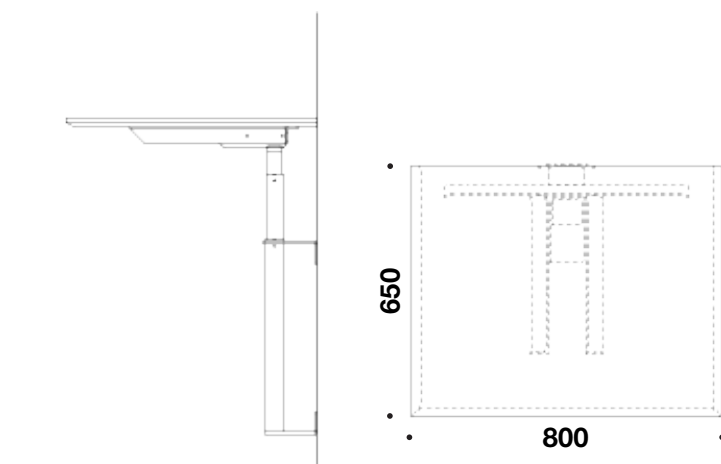

RAW - Væghængt

CUBE
DESIGN

Væghængt RAW skrivebord med hæve/sænke funktion. Bordplade i 23 mm MDF med faset eller lige kant.
5 års garanti på RAW skriveborde.

Bordplade tilbydes i:

- **Standard laminat (HPL):** hvid, lysegrå, mellemgrå, koksgrå, sort eller eg
- **Finér:** bøg, ask, ahorn, eg, kirsebær eller valnød
- **Linoleum***
- **Cube Color (HPL)***
- **Fenix laminat (nano)***
- **XP mat laminat***

Elstel (stål) tilbydes i:

- Sort pulverlak
- Alu pulverlak
- Hvid pulverlak

Betjeningspanel:

- intuitiv op/ned

* Bemærk tillæg

3-leddet søjle

Rektangulær søjle

PVC frit

Vandring: 650 mm

Lydsvag motor

100% dansk produceret

7 x lak på finérede plader og
3 x lak på kanter.

4976 L 800 mm x D 550 mm

4978 L 800 mm x D 650 mm

4980 L 1000 mm x D 650 mm

4982 L 1000 mm x D 800 mm

4984 L 1200 mm x D 800 mm