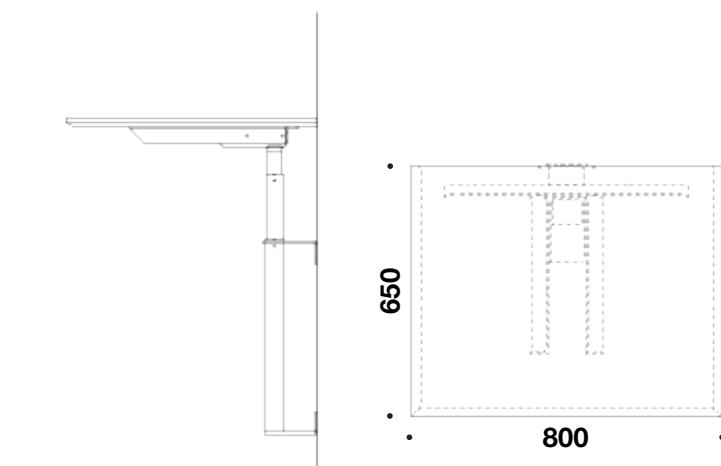

RAW - Væghængt

CUBE
DESIGN

Væghængt RAW skrivebord med hæve/sænke funktion. Bordplade i 23 mm MDF med faset eller lige kant.
5 års garanti på RAW skriveborde.

Bordplade tilbydes i:

- **Standard laminat (HPL):** hvid, lysegrå, mellemgrå, koksgrå, sort eller eg
- **Finér:** bøg, ask, ahorn, eg, kirsebær eller valnød
- **Linoleum***
- **Cube Color (HPL)***
- **Fenix laminat (nano)***
- **XP mat laminat***

Elstel (stål) tilbydes i:

- Sort pulverlak
- Alu pulverlak
- Hvid pulverlak

Betjeningspanel:

- intuitiv op/ned

* Bemærk tillæg

3-leddet søjle

Rektangulær søjle

PVC frit

Vandring: 650 mm

Lydsvag motor

100% dansk produceret

7 x lak på finérede plader og
3 x lak på kanter.

4976 L 800 mm x D 550 mm

4978 L 800 mm x D 650 mm

4980 L 1000 mm x D 650 mm

4982 L 1000 mm x D 800 mm

4984 L 1200 mm x D 800 mm