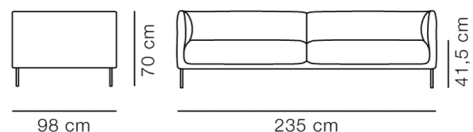

Colours

Træ / metalstel

Rustfrit stål,
børstet

Sort

Polstring i henhold til gældende prislister.

Fredericia