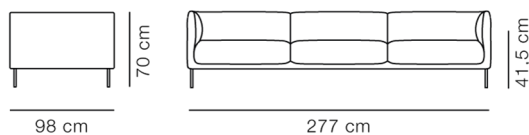

Colours

Træ / metalstel

Rustfrit stål,
børstet

Sort

Polstring i henhold til gældende prislister.

Fredericia