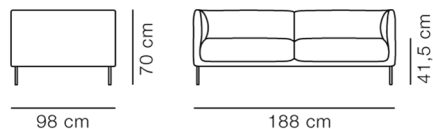

Colours

Træ / metalstel

Rustfrit stål,
børstet

Sort

Polstring i henhold til gældende prislister.

Fredericia