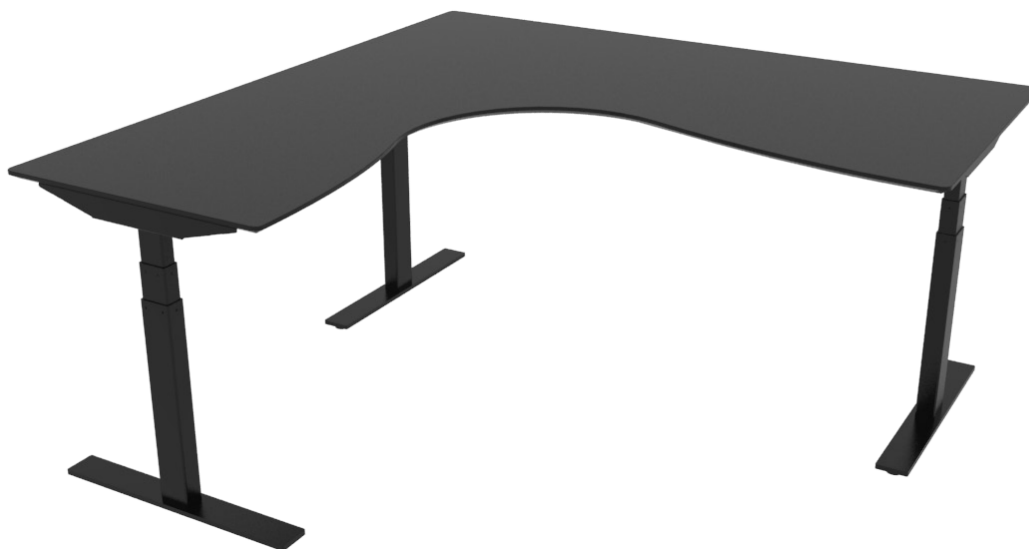

RAW - terminal A, 3 søjler

CUBE
DESIGN

RAW terminal A skrivebord med en dyb mavebue på 350 mm. Bordplade i 23 mm MDF med faset kant.
5 års garanti på RAW skriveborde.

Bordplade tilbydes i:

- **Standard laminat (HPL):** hvid, lysegrå, mellemgrå, koksgrå, sort eller eg
- **Finér:** bøg, ask, ahorn, eg, kirsebær eller valnød
- **Linoleum***
- **Cube Color (HPL)***
- **Fenix laminat (nano)***
- **XP mat laminat***

Elstel (stål) tilbydes i:

- Hvid pulverlak
- Alu pulverlak
- Sort pulverlak

Betjeningspanel:

- Intuitiv op/ned
- 2 el. 4 intuitiv betjening*

Sarg-fri konstruktion.

Rektangulære søjler.

PVC frit.

PIEZO teknologi (antikollision).

CE-mærket.

EN 527-1_2_3 certificeret.

Højdejustering 640-1280 mm.

Lydsvag motor.

Løfter ca. 80 kg pr. søjle.

7 x lak på finérede plader og
3 x lak på kanter.

* Bemærk tillæg

4895 Venstre 2000 mm

4896 Højre 2000 mm

4855 Venstre 1800 mm

4856 Højre 1800 mm

Dybde på mavebue er 350 mm