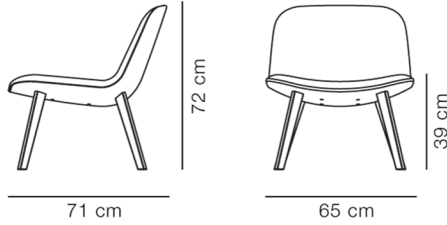

## DIMENSIONS

Weight: 10,3 kg

## PACKAGING INFORMATION

L: 77 cm, W: 76 cm, H: 80 cm,

Cbm: 0,5m<sup>3</sup>

19 kg