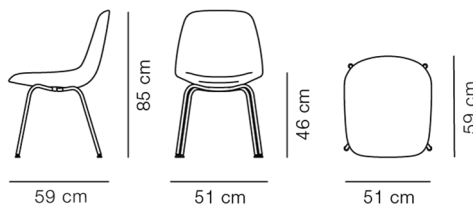

Colours

Træ / metalstel

Børstet rustfrit stål

Sort

Polstring i henhold til gældende prislister.

Fredericia