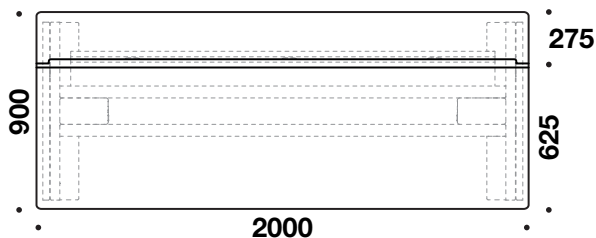

# RAW - Split, D 900 mm

**CUBE**  
DESIGN

RAW split skrivebord med todelt bordplade med direkte adgang til kabelbakke.

Bordplade i 23 mm MDF med faset kant.

5 års garanti på RAW skriveborde.

Bordplade tilbydes i:

CE-mærket.

EN 527-1\_2 certificeret.

Højdejustering 640-1280 mm.

Lydsvag motor.

Løfter ca. 80 kg pr. søjle.

7 x lak på finérede plader og  
3 x lak på kanter.

\* Bemærk tillæg

**4640** L 2000 x D 900 mm

**4638** L 1800 x D 900 mm

**4636** L 1600 x D 900 mm

**4634** L 1400 x D 900 mm

**4632** L 1200 x D 900 mm