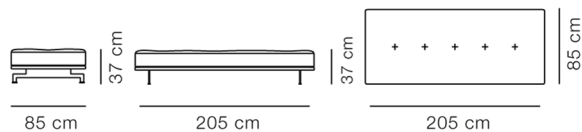

Drawing

Colours

Træ / metalstel

Børstet aluminium

Eg lys olie

Polstring i henhold til gældende prislister.

Fredericia