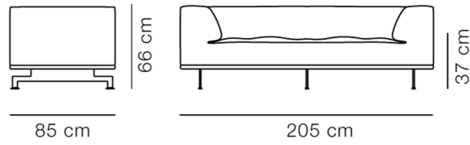

**COUNTRY OF ORIGIN**  
DK

**FABRIC- & LEATHER CONSUMPTION**  
Fabric: 6,7 m  
Leather: 16,5 m<sup>2</sup>

## DIMENSIONS

Weight: 90 kg

## PACKAGING INFORMATION

L: 210 cm, W: 95 cm, H: 64 cm,

Cbm: 1,3m<sup>3</sup>

100 kg