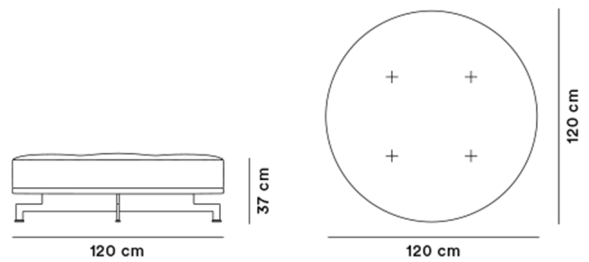

Colours

Træ / metalstel

Børstet aluminium

Eg lys olie

Polstring i henhold til gældende prislister.

Fredericia