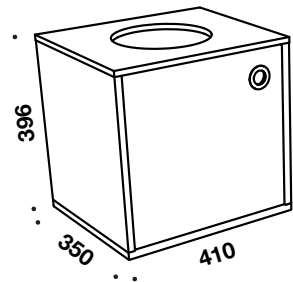

- **Kompaktlaminat :** Opaque White, Platinum Grey eller Volcanic Black (alle med sort kerne)

Understøtning:

- Dobbelt vægophæng

*Bemærk tillæg

4130 1 rum med låge og plastbeholder (20 L)

Topudskæringer:

Leveres som standard med topudskæring: Cirkel 210.