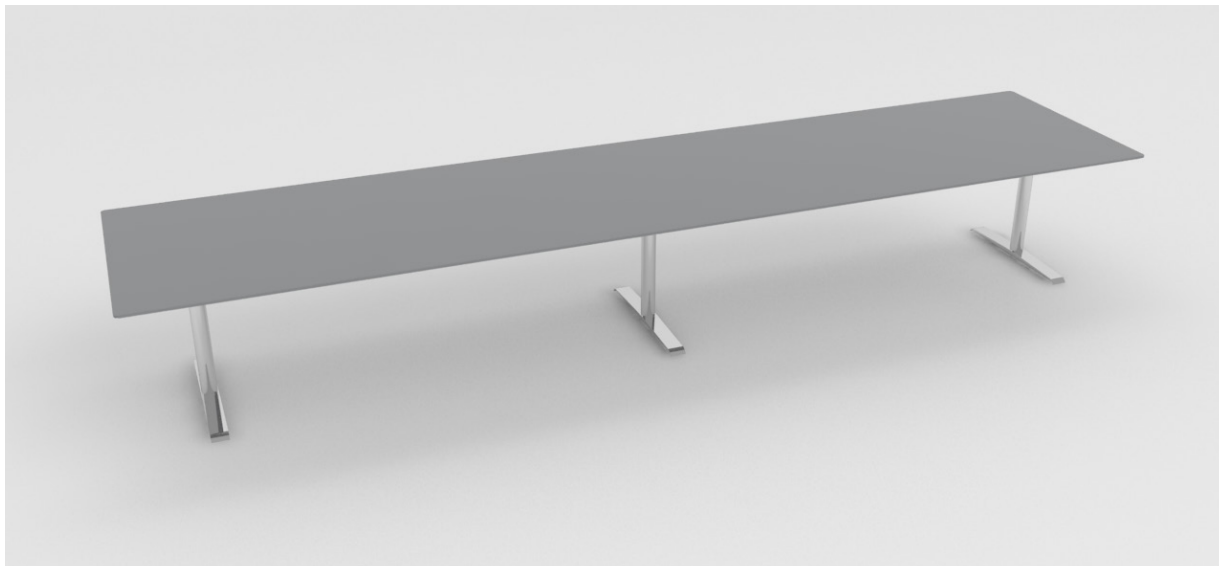

# QUADRO - Rektangulær D 800-1200 mm

**CUBE**  
DESIGN

Bordplade i 23 mm MDF. Inkl. 4 x samlebeslag 9126 og 2 x ekstra sarg 3698.

Bordplade tilbydes i:

- **Finér (A-klassificeret):** bøg, ask, ahorn, eg, kirsebær eller valnød
- **Standard laminat (HPL):** hvid, lysegrå, mellemgrå, koksgrå eller sort
- **Linoleum\***
- **Cube Color (HPL)\***
- **Fenix laminat (nano)\***

Stel:

- Alu pulverlak
- Hvid pulverlak
- Sort pulverlak
- Blank krom
- Slebet rustfri stål

\* Bemærk tillæg

7 x lak på finérede plader og  
3 x lak på kanter.