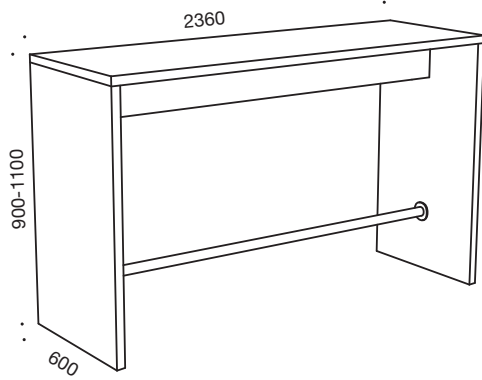

LITE CUBE - højbord, D 600 mm

CUBE
DESIGN

Lite Cube højbordet er lavet i 30 mm plader. Med en fodstøtte i rustfri stål.
Mulighed for indbygning af hjul i den ene gavl (tillæg). Leveres usamlet.
5 års garanti på Lite Cube højborde.

7 x lak på finérede plader og
3 x lak på kanter.

3549 L 2360 x D 600 x H 900-1100 mm

3544 L 2160 x D 600 x H 900-1100 mm

3540 L 1960 x D 600 x H 900-1100 mm

3538 L 1760 x D 600 x H 900-1100 mm

3536 L 1560 x D 600 x H 900-1100 mm

3534 L 1360 x D 600 x H 900-1100 mm

3532 L 1160 x D 600 x H 900-1100 mm