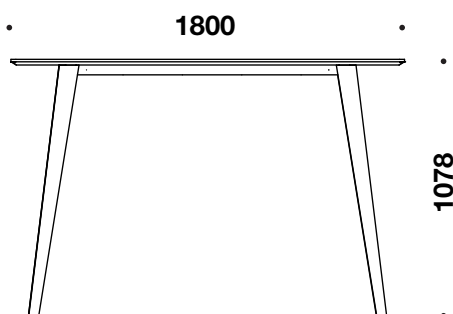

Spider - Rektangulær H 1078 mm

CUBE
DESIGN

Bordplade i 23 mm MDF.

Bordplade tilbydes i:

- **Finér:** bøg, ask, ahorn, eg, kirsebær eller valnød
- **Standard laminat (HPL):** hvid, lysegrå, mellemgrå, koksgrå eller sort
- **Linoleum***
- **Cube Color (HPL)***
- **Fenix laminat (nano)***

Stel:

- Sort pulverlak

* Bemærk tillæg

7 x lak på finérede plader og
3 x lak på kanter.

3463 1800 x 800 mm

3462 1600 x 800 mm

3461 1200 x 800 mm

3460 800 x 800 mm