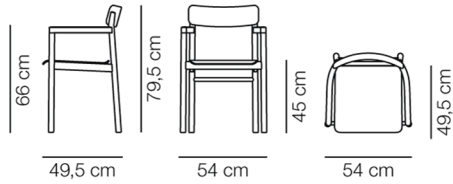

## DIMENSIONS

Weight: 5 kg

### PACKAGING INFORMATION

L: 53 cm, W: 57 cm, H: 82,5 cm,

Cbm: 0,25m<sup>3</sup>

7,9 kg