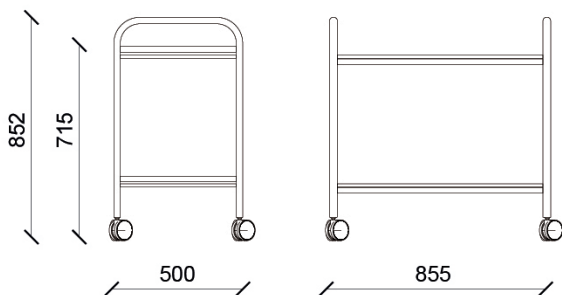

Serveringsvogn

Serveringsvogn i slebet rustfrit stål med hjul med gummibaner, der drejer 360°.

Plader med kompaktlaminat, laminat eller finér.

5 års garanti på serveringsvogne.

Plader tilbydes i:

- **Kompaktlaminat (12 mm):**
hvid med sort kerne eller sort med sort kerne
- **Standardlaminat 17 mm (HPL):** hvid, lysegrå, mellemgrå, koksgrå, antracit, sort eller eg
- **Finér (17 mm):** bøg, ask, ahorn, eg eller valnød

Stel:

- Slebet rustfrit stål

7 x lak på finérede plader og
3 x lak på kanter.

3440 Kompaktlaminat

3441 Standardlaminat (HPL)

3442 Finér