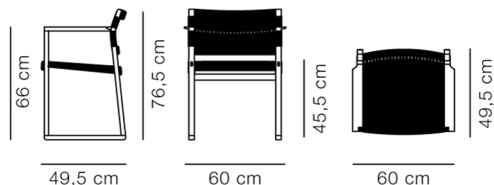

## BM62 Armchair Linen Webbing

By Børge Mogensen, 1958

<b>Model</b>	3362 - Hørgjorde
<b>Om</b>	Stolen BM62 blev designet af Børge Mogensen i 1958 og udnytter de iboende egenskaber fra massivt træ til at skabe en minimal, men ekstremt robust konstruktion. Det stramme design er dog beriget med enestående komfort og omhyggeligt udformede detaljer, såsom dets blottede fingertapsamlinger og sæde og ryg i flettet hørgjorde. Stolens meder gør den særligt velegnet til brug på gulvtæpper, men kan også monteres med glidere.
<b>Produktgruppe</b>	Stole & barstole
<b>Measurements</b>	B: 60 cm, D: 49,5 cm H: 76,5 cm, Sh: 45,5 cm
<b>Vægt</b>	5,2 kg
<b>Materialer</b>	Stel i massivtræ. Sæde og ryg med flet af kanvasgjorde. Stolen leveres med udskiftelige plastglidere monteret. Filtglidere til evt. brug på sarte gulve medfølger.
<b>Garanti</b>	Fredericia Furniture A/S yder 5 års garanti på fabrikationsfejl på konstruktion og materialer. Slid og skader på betræk, overfladebehandling, uhensigtsmæssig brug og lignende omfattes ikke af garantien.
<b>Download</b>	Download images, architect files at our partner portal on <a href="http://www.fredericia.com">www.fredericia.com</a>

### Drawing