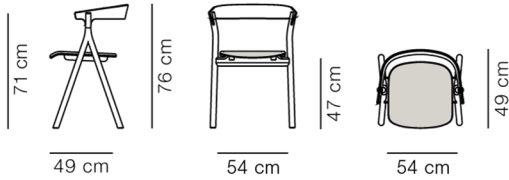

## DIMENSIONS

Weight: 5,3 kg

### PACKAGING INFORMATION

L: 54 cm, W: 59 cm, H: 82 cm,

Cbm: 0,26m<sup>3</sup>

7,8 kg