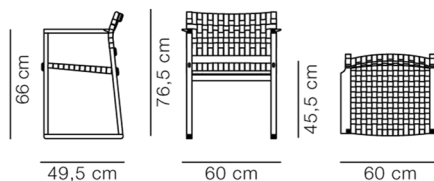

Colours

Gjorde, flet & kanvas

Træ

Fredericia