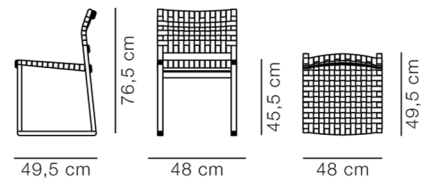

Colours

Gjorde, flet & kanvas

Træ

Fredericia