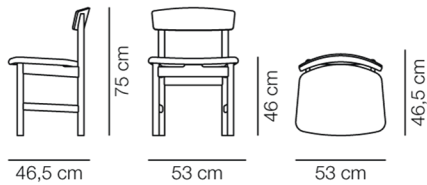

## DIMENSIONS

Weight: 6 kg

### PACKAGING INFORMATION

L: 50 cm, W: 54 cm, H: 83 cm,

Cbm: 0,14m<sup>3</sup> (2 Pcs.)

7,5 kg