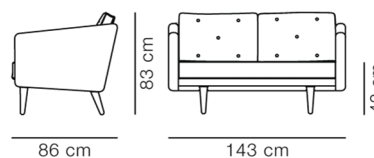

Drawing

Colours

Træ / metalstel

Polstring i henhold til gældende prislister.