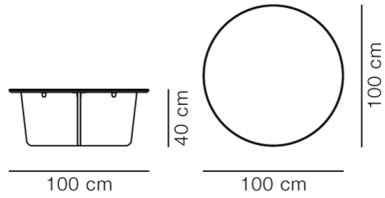

### MODEL

1960 - Ø100 cm

## DIMENSIONS

Weight: 78 kg

## PACKAGING INFORMATION

L: 108 cm, W: 26 cm, H: 108 cm,

Cbm: 1,25m<sup>3</sup>

123 kg