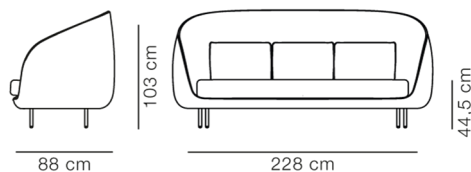

Drawing

Colours

Træ / metalstel

Sort

Polstring i henhold til gældende prislister.

Fredericia