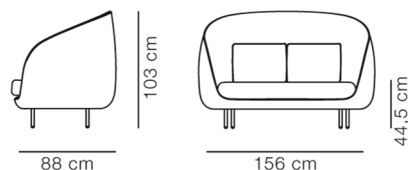

Drawing

Colours

Træ / metalstel

Sort

Polstring i henhold til gældende prislister.

Fredericia