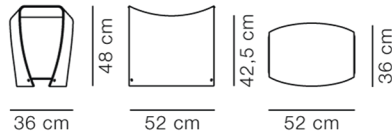

## DIMENSIONS

Weight: 4 kg

## PACKAGING INFORMATION

L: 41 cm, W: 56 cm, H: 54 cm,

Cbm: 0,12m<sup>3</sup>

6,1 kg