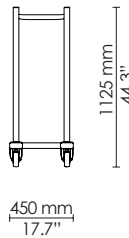

Transporter