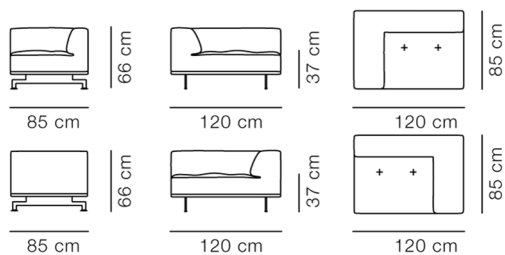

Drawing

Colours

STEL FINISH

Eg lys olie

Fredericia