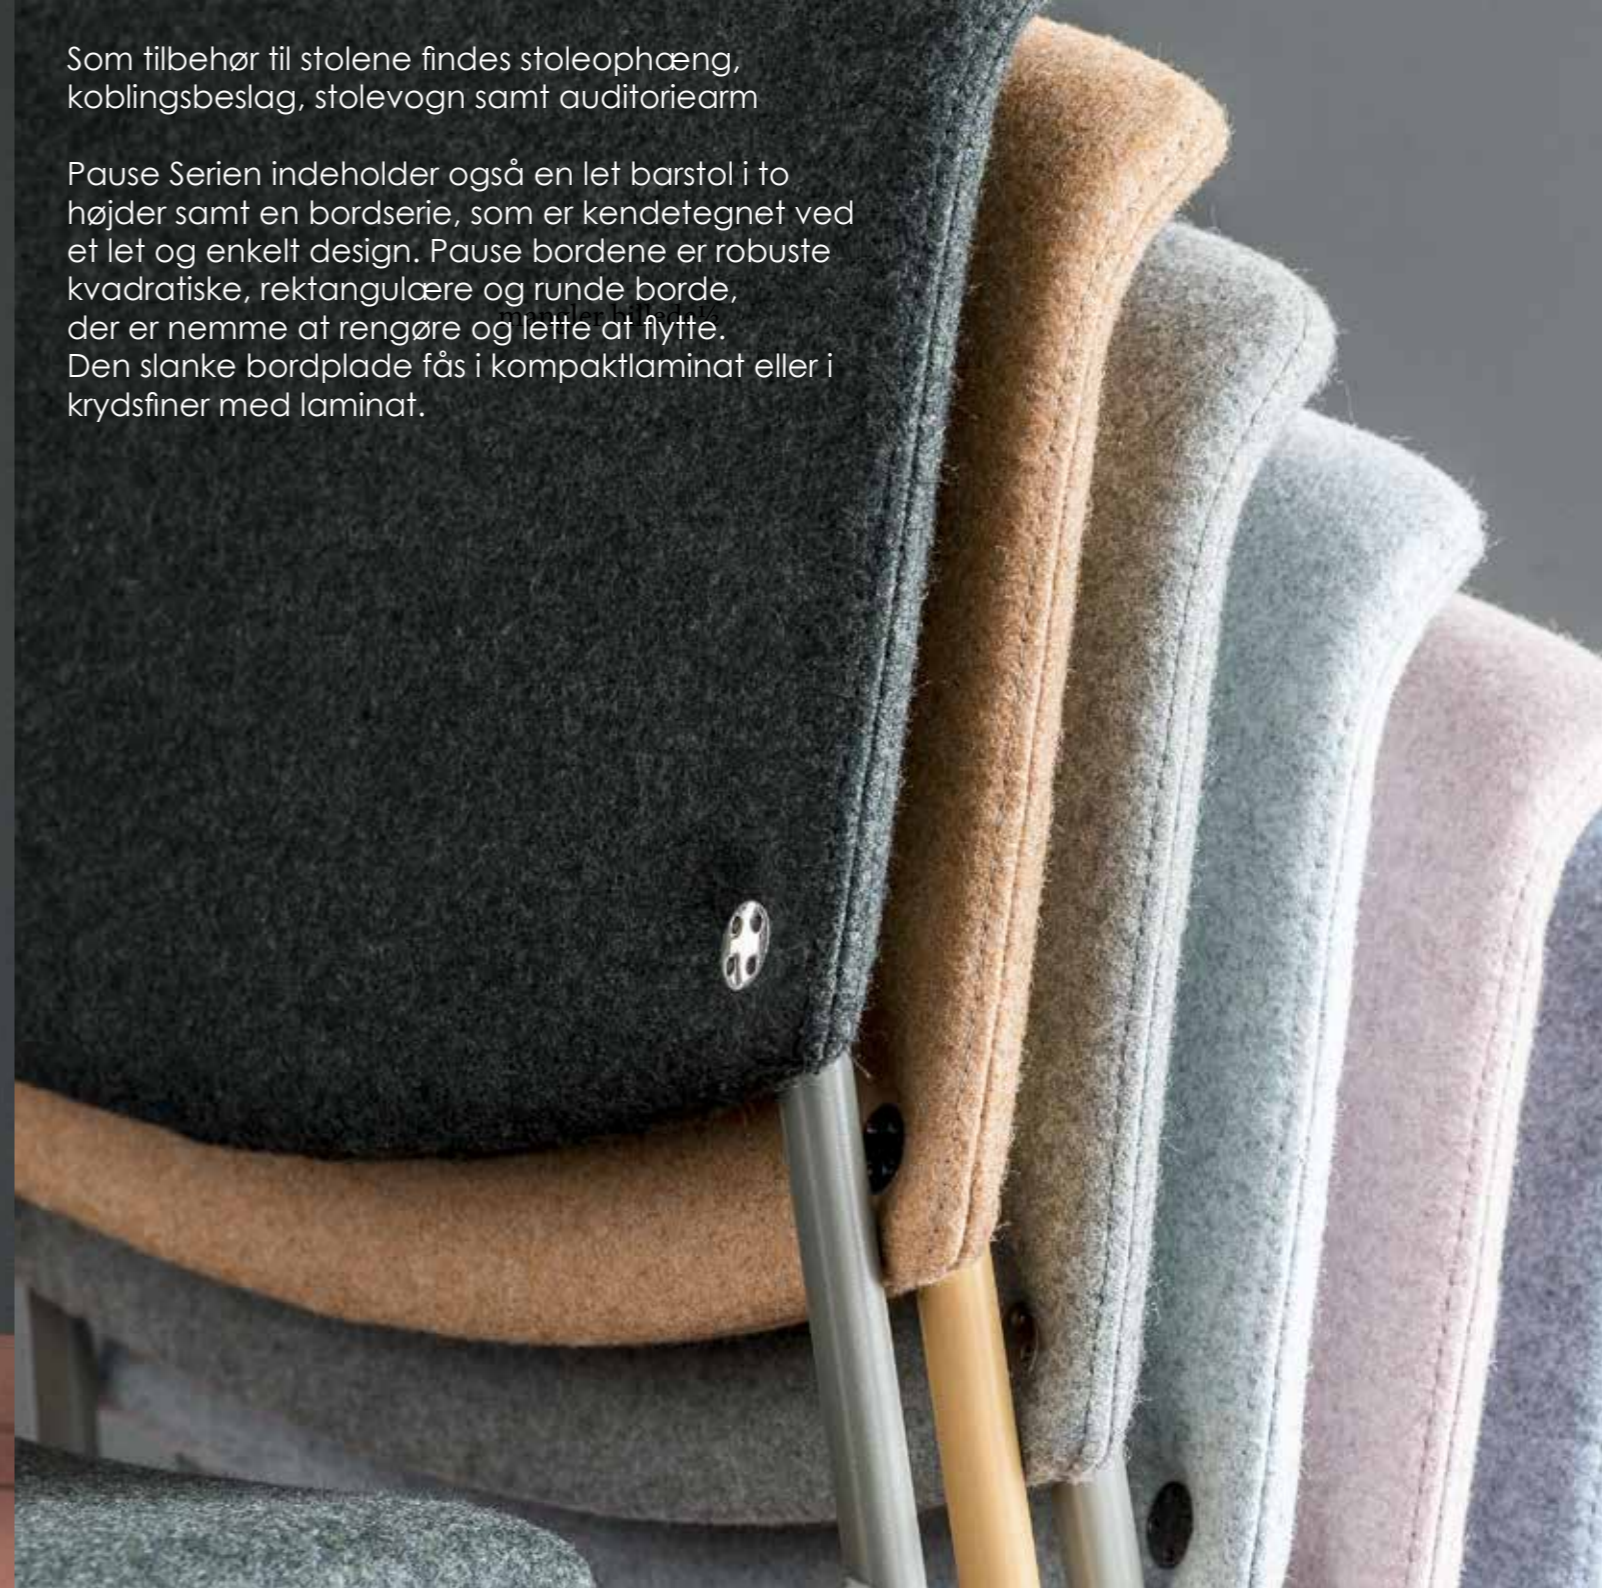

Som tilbehør til stolene findes stoleophæng, koblingsbeslag, stolevogn samt auditoriearm

Pause Serien indeholder også en let barstol i to højder samt en bordserie, som er kendetegnet ved et let og enkelt design. Pause bordene er robuste kvadratiske, rektangulære og runde borde, der er nemme at rengøre og lette at flytte. Den slanke bordplade fås i kompaktlaminat eller i krydsfiner med laminat.