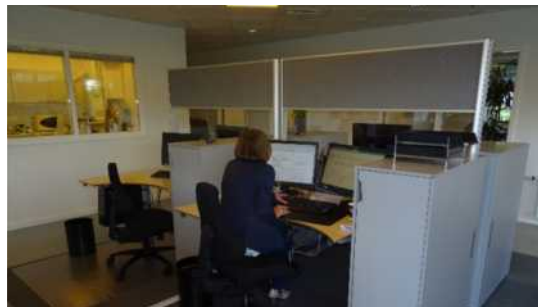

# AKUPRO BORD & REOLSKÆRMVÆGGE

AKUPRO + gulvskærmvægge bruges ofte som adskillelse mellem 2 personer i arbejdsmiljøer.

Akustik bats standser lyden 90% og plexiglas kaster lyden tilbage, men sikrer gennemsyn.