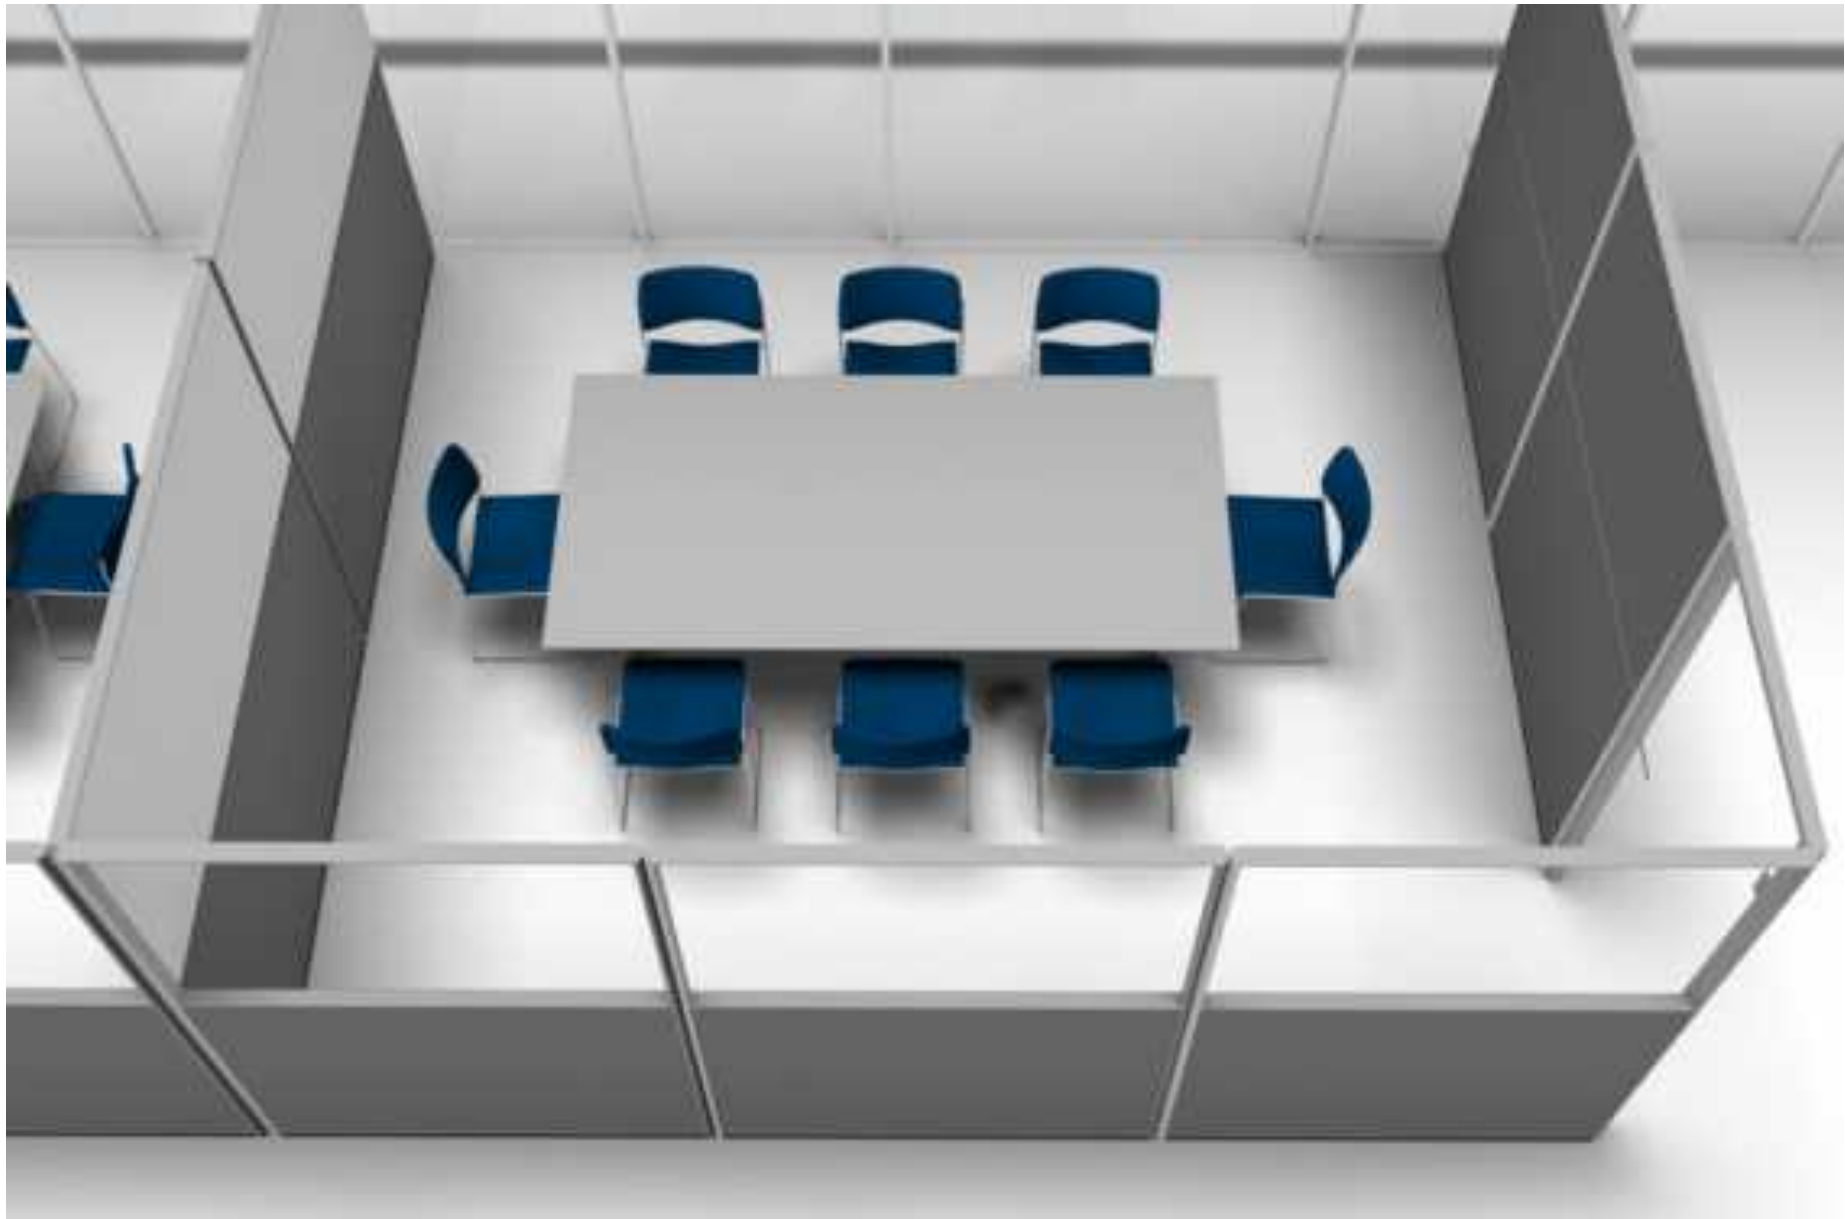

# AKUPRO RUM-I-RUM

AKUPRO +spaces er vores rum-i-rum løsning, som er perfekt til at skabe mødelokaler, aflukkede arbejdspladser eller andet i stor-rumskontorer.

Disse skabes med store enheder, ofte med plexiglas som giver mulighed for gennemsyn.