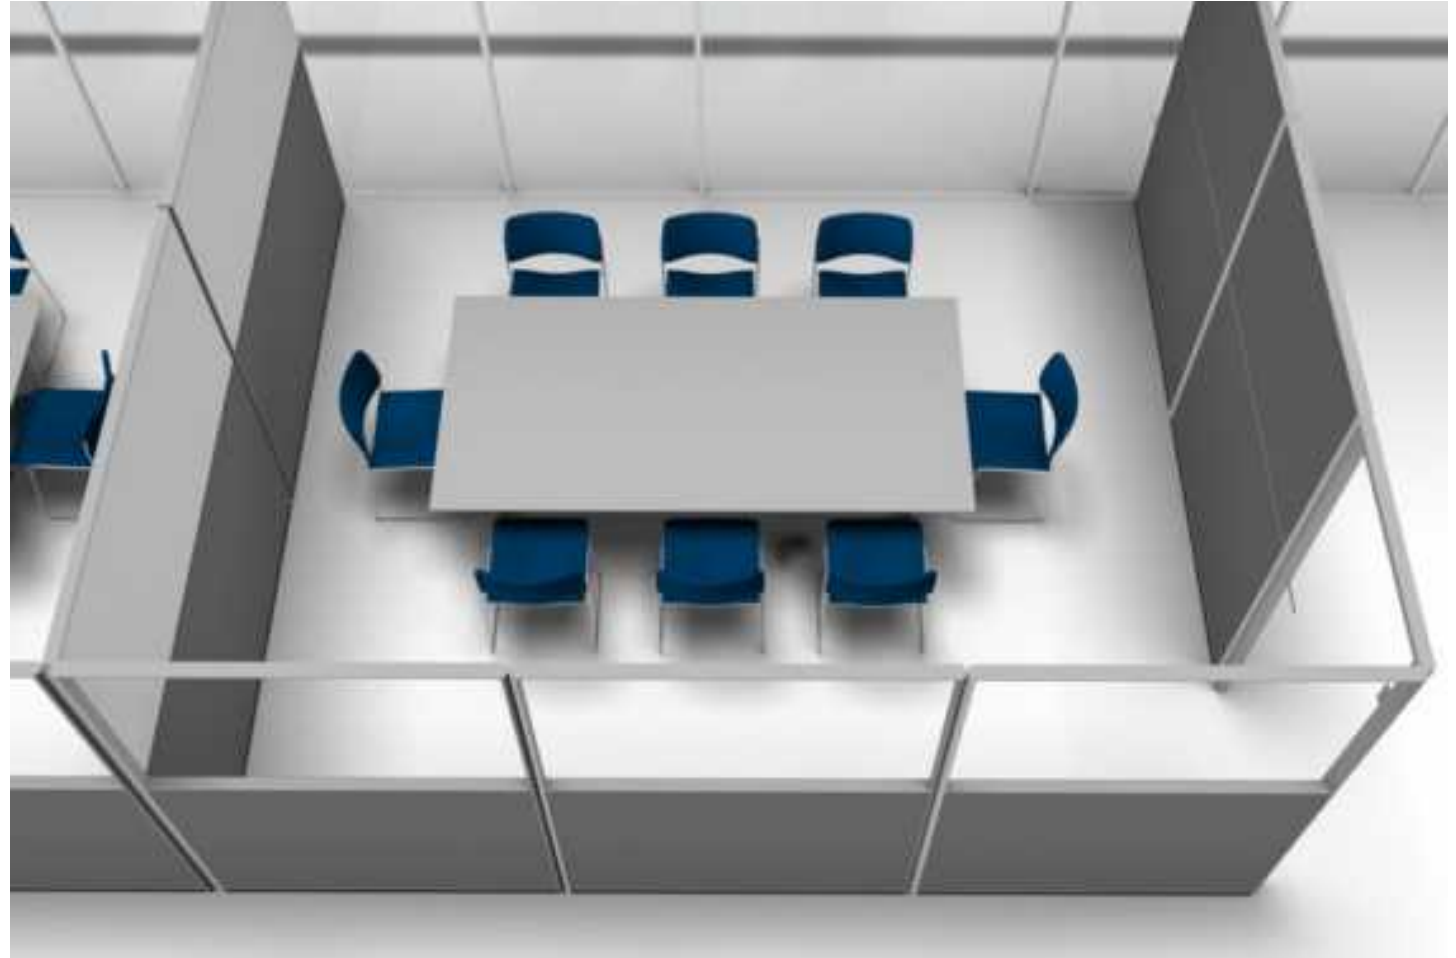

# AKUPRO RUM-I-RUM

AKUPRO +spaces er vores rum-i-rum løsning, som er perfekt til at skabe mødelokaler, aflukkede arbejdspladser eller andet i stor-rumskontorer.

Disse skabes med store enheder, ofte med plexiglas som giver mulighed for gennemsyn.