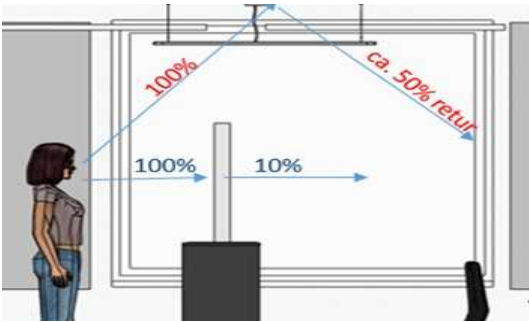

Reolskærmvægge standser lyden der vandrer ned igennem lokalet og generer de andre personer i lokalet.

Der kan placeres plexiglas i det øverste eller nederste felt.

Alt efter om I ønsker gennemsyn ved stående eller siddende arbejde.

Effekten af disse er MEGET afhængig af jeres lofter. Hvis jeres lofter kaster lyden tilbage virker disse ikke optimalt.

Hvis loftet er Klasse A absorberes lyden 100%, og AKUPRO +design reolskærmvægge virker optimalt. Se skitse.

Hvis loftet er mindre absorberede, kommer der måske 50% af lyden retur igen og så virker AKUPRO +design reolskærmvægge ikke optimalt. I får ikke den ønskede effekt. Se skitse.