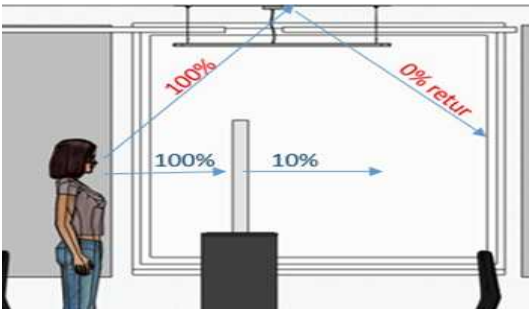

Reolskærmvægge standser lyden der vandrer ned igennem lokalet og generer de andre personer i lokalet.

Der kan placeres plexiglas i det øverste eller nederste felt.

Alt efter om I ønsker gennemsyn ved stående eller siddende arbejde.

Effekten af disse er MEGET afhængig af jeres lofter. Hvis jeres lofter kaster lyden tilbage virker disse ikke optimalt.

Hvis loftet er Klasse A absorberes lyden 100%, og AKUPRO +design reolskærmvægge virker optimalt. Se skitse.

Hvis loftet er mindre absorberede, kommer der måske 50% af lyden retur igen og så virker AKUPRO +design reolskærmvægge ikke optimalt. I får ikke den ønskede effekt. Se skitse.