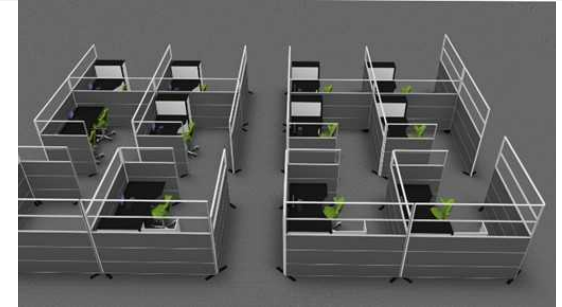

Jysk indretning har arbejdet med møbelindretning og akustik regulering i 25 år, og vi bruger kun produkter som er gennemtestede og som har en garanteret virkning.

For at sikre den mest effektive løsning hos netop jeres virksomhed, laver vi gerne en analyse af jeres lokaler, afdækker jeres behov og ønsker til funktion, design, farver osv. og derfra kommer vi med vores detaljerede anbefalinger og løsningsforslag.

Lidt om materialers akustiske egenskaber

Når man arbejder med akustik, er det altid vigtigt at kende absorptionskoefficienten på de produkter der arbejdes med. Denne skala kan have en værdi mellem 0 og 1, og beskriver hvor meget af den lyd der rammer materialet, der absorberes.

Tætte hårde materialer, som for eksempel malet beton og en lamineret bordplade, har værdien 0, fordi ingen lyd absorberes – tværtimod reflekteres al lyd. Et åbent vindue eller et tykt lag mineraluld har værdien 1, fordi al lyd absorberes og dermed forsvinder.

Dybe toner opfører sig meget anderledes end høje toner, og det er derfor nødvendigt at se på absorptionskoefficienterne for de enkelte frekvensbånd. Der er 6 frekvensbånd fra 125 Hz (dybe toner) til 4000 Hz (høje toner).

Kun ved at kende det akustiske materiales absorptionskoefficient ved alle frekvensbåndene, er det muligt at afgøre om det egner sig til en given opgave.

Til højre kan ses en test af AKUPRO produkterne som viser dæmpning ved forskellige frekvenser.

Det er virkelig svært at komme op på dæmning på 1,0. de fleste kommer max op på 0,9. Forskellen fra 0,9 til 1,0 har kæmpe betydning for jeres oplevelse i dæmpningen. Tale området er fra 300 til 3000 Hz.