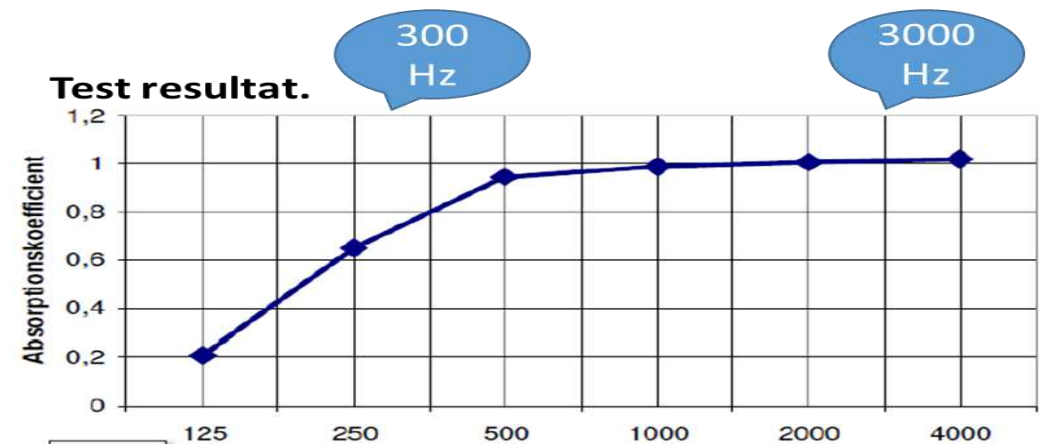

Jysk indretning har arbejdet med møbelindretning og akustik regulering i 25 år, og vi bruger kun produkter som er gennemtestede og som har en garanteret virkning.

For at sikre den mest effektive løsning hos netop jeres virksomhed, laver vi gerne en analyse af jeres lokaler, afdækker jeres behov og ønsker til funktion, design, farver osv. og derfra kommer vi med vores detaljerede anbefalinger og løsningsforslag.

Lidt om materialers akustiske egenskaber

Når man arbejder med akustik, er det altid vigtigt at kende absorptionskoefficienten på de produkter der arbejdes med. Denne skala kan have en værdi mellem 0 og 1, og beskriver hvor meget af den lyd der rammer materialet, der absorberes.

Tætte hårde materialer, som for eksempel malet beton og en lamineret bordplade, har værdien 0, fordi ingen lyd absorberes – tværtimod reflekteres al lyd. Et åbent vindue eller et tykt lag mineraluld har værdien 1, fordi al lyd absorberes og dermed forsvinder.

Dybe toner opfører sig meget anderledes end høje toner, og det er derfor nødvendigt at se på absorptionskoefficienterne for de enkelte frekvensbånd. Der er 6 frekvensbånd fra 125 Hz (dybe toner) til 4000 Hz (høje toner).

Kun ved at kende det akustiske materiales absorptionskoefficient ved alle frekvensbåndene, er det muligt at afgøre om det egner sig til en given opgave.

Til højre kan ses en test af AKUPRO produkterne som viser dæmpning ved forskellige frekvenser.

Det er virkelig svært at komme op på dæmning på 1,0. de fleste kommer max op på 0,9. Forskellen fra 0,9 til 1,0 har kæmpe betydning for jeres oplevelse i dæmpningen. Tale området er fra 300 til 3000 Hz.