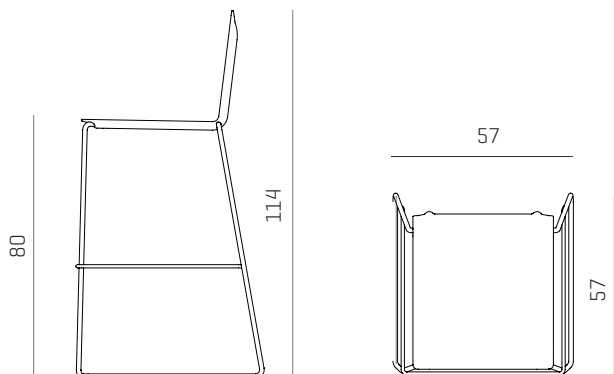

DRY BARSTOL