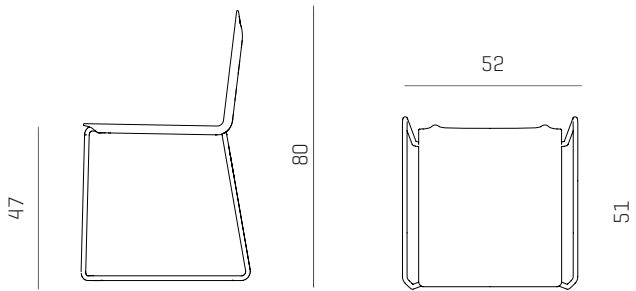

DIMENSIONER

DRY STOL