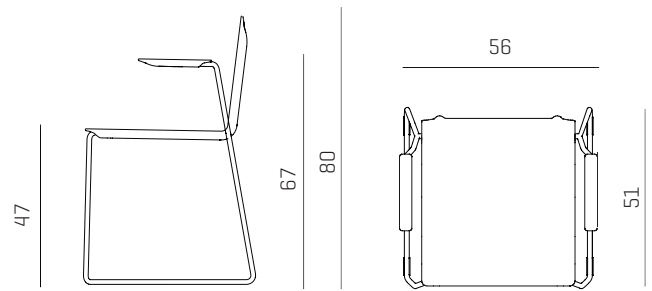

DRY ARMSTOL