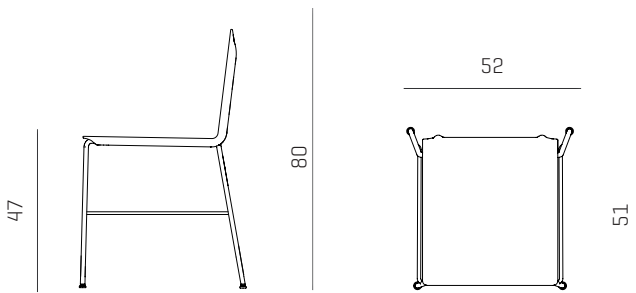

DRY STOL 4-LEGS