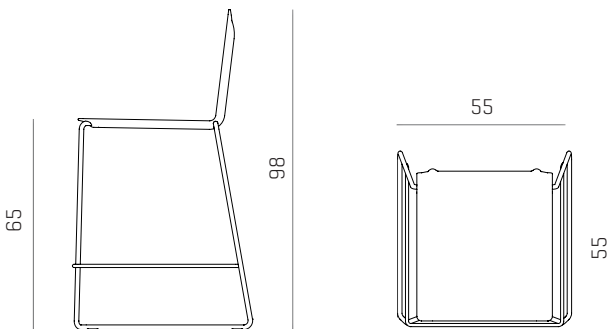

DRY BARSTOL