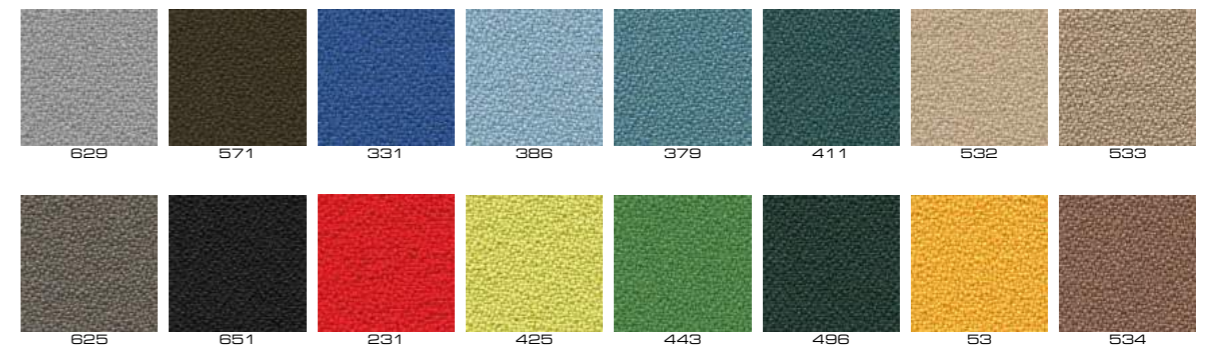

Finér

Linoleum

CMYK	RGB	CMYK	RGB	CMYK	RGB	CMYK	RGB	CMYK	RGB
20	143	5	135	62,4	61	66,1	47		
82,7	55	3	137	46,8	71	55,9	51		
68,8	55	2	141	35,7	81	43,3	60		
34,9		52		53,6		64,3			
Red	4164	Grå	4132	Koksgrå	4155	Mørk Antresit	4166	Sort	4023

Soft touch laminat

Akryl

STOLE / BORDE

Stel Quadro borde

Stel Flow borde

Stel Vesper

Stel S10

Pur Gummi

2016-farver

Mirage stof S10 serien

Vesper - skalfarver

CMYK	RGB	CMYK	RGB	CMYK	RGB	CMYK	RGB
0	127	0	236	10	201	3	251
0	127	0	236	2	218	14	215
1	126	2	231	0	223	79	73
50		7		13		0	
Grå		Hvid		Lys blå		Gul	
12	14	0	182	0	230	59	92
12	14	6	171	80	80	0	245
0	16	22	142	91	35	86	92
94		29		0		0	
Sort		Sand		Orange		Grøn	