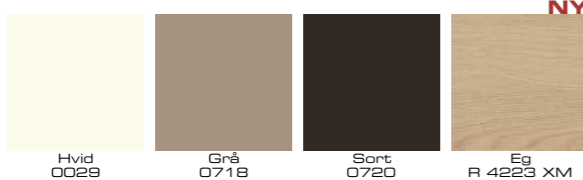

Soft touch laminat