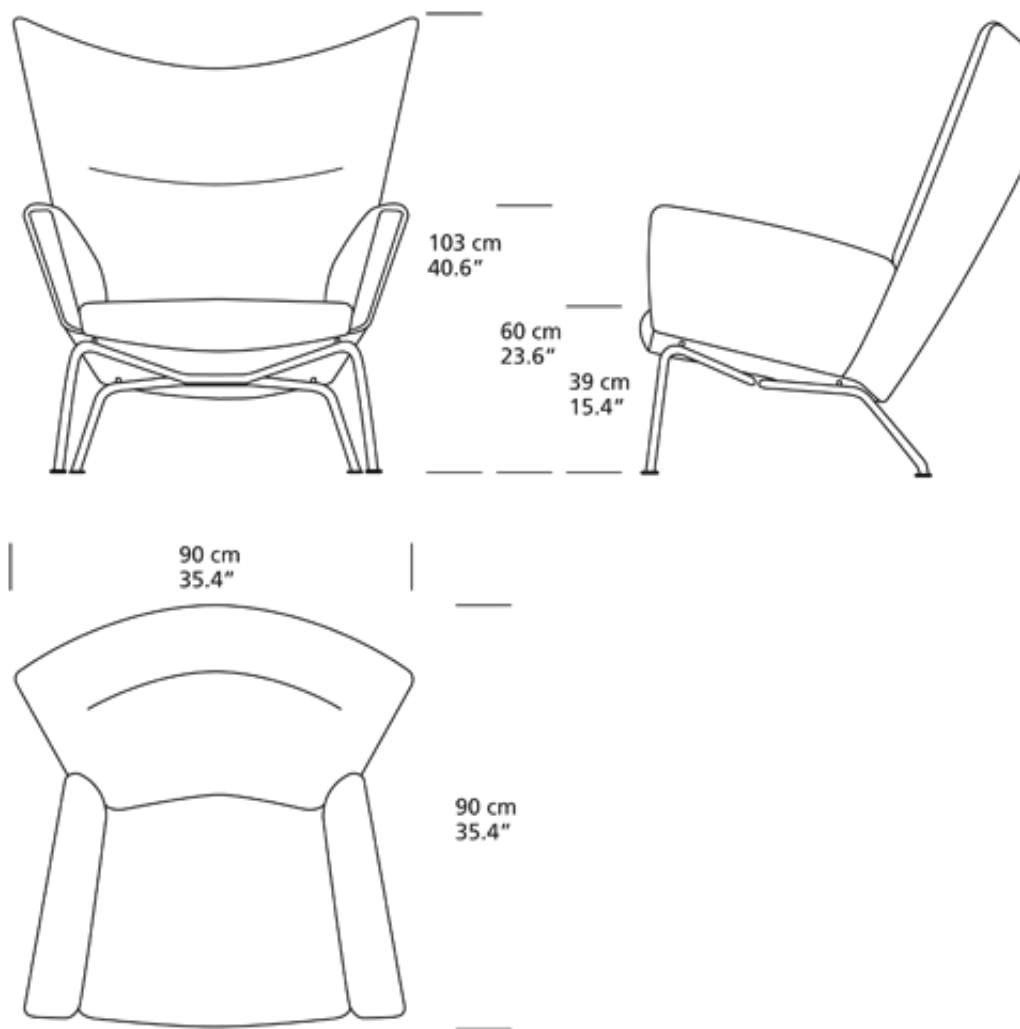

MILJØ OPLYSNINGER

Carl Hansen & Søn og bæredygtighed

Fascinationen af godt design og træ samt andre naturlige materialer, er tidløst. Hos Carl Hansen & Søn mener vi, at denne fascination er med til at forklare den store interesse for vores møbler.

Vi er afhængige af naturlige ressourcer og tager bæredygtighed meget alvorligt. Det er derfor, vi hver dag bestræber os på at forbedre vores produktionsmetoder, logistik og salgsindsats i respekt for de knappe naturressourcer.

Vi køber kun træ fra bæredygtige drevne skove. Alt træ vi sourcer opfylder EUTR 2013, Dansk Skovlov samt gældende internationale certificeringer. Eg, bøg og ask kommer primært fra danske skove, som forvaltes i overensstemmelse med principperne i dansk lovgivning og nogle af disse træsorter stammer også fra andre ensartet forvaltede europæiske skove og for valnød og kirsebær, nordamerikanske skove.

Vi bruger de fleste dele af disse fine træsorter i vores møbelproduktion. Dog er der nogle træstumper, som efterfølgende bruges til at fremstille andre produkter eller genanvendt i fjernvarmeværker.