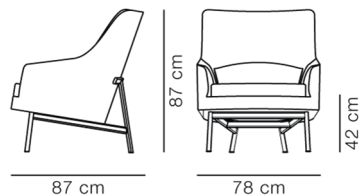

Colours

Træ / metalstel

Polstring i henhold til gældende prislister.