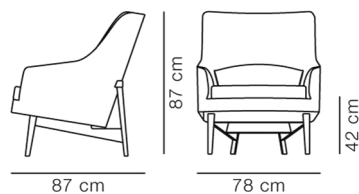

Colours

Træ

Polstring i henhold til gældende prislister.

Fredericia