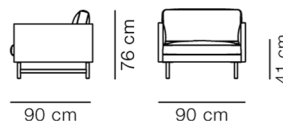

## Calmo Lounge Chair 80

By Hugo Passos, 2019

<b>Model</b>	5621 - 80 cm pude
<b>Om</b>	Calmo er et moderne sofakoncept designet til nutidige behov i både private og offentlige rum. Lænestolen i serien kan bruges fritstående eller med tilhørende ottoman. Stolens stramme ydre blødgøres af den yndefulde kurve på indersiden af armlænene, ledsaget af komfortable og udskiftelige hynder.
<b>Produktgruppe</b>	Loungestole
<b>Measurements</b>	B: 90 cm, D: 90 cm H: 76 cm, Sh: 41 cm
<b>Vægt</b>	44 kg
<b>Materialer</b>	Lænestol med separate sæde- og ryghynder. Blindstel i træ med nozag-fjedre. Fås i stof eller læder. Puder fås med skumkerne i dunvår eller fast skum (CMHR eller HR). Betræk på korpus er ikke aftageligt. Betræk på puder er aftageligt. Benbukke i stål eller massivtræ. Monteret med plastikglidere. Mulighed for glidere i filt.
<b>Tilbehør</b>	Sæt med 3 puder (P5522)
<b>Test</b>	EN 1022:2005, EN 16139:2013 (L2)
<b>Garanti</b>	Fredericia Furniture A/S yder 5 års garanti på fabrikationsfejl på konstruktion og materialer. Slid og skader på betræk, overfladebehandling, uhensigtsmæssig brug og lignende omfattes ikke af garantien.
<b>Download</b>	Download images, architect files at our partner portal on <a href="http://www.fredericia.com">www.fredericia.com</a>

Drawing