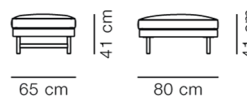

## Calmo Ottoman 80

By Hugo Passos, 2019

<b>Model</b>	5620 - 80 cm pude
<b>Om</b>	Calmo er et moderne sofakoncept, designet til nutidige behov i både private og offentlige rum. Ottomanen har en udskiftelig toppude, placeret i niveau med sædet på de modsvarende sofaer og loungestole i serien.
<b>Produktgruppe</b>	Loungestole
<b>Measurements</b>	B: 80 cm, D: 65 cm H: 41 cm
<b>Vægt</b>	15,5 kg
<b>Materialer</b>	Ottoman med separate sædehynder. Blindstel i træ med nozag-fjedre. Fås i stof eller læder. Pude fås med skumkerne i dunvår eller fast skum (CMHR eller HR). Betræk på korpus er ikke aftageligt. Betræk på pude er aftageligt. Benbukke i stål eller massivtræ. Monteret med plastikglidere. Mulighed for glidere i filt.
<b>Tilbehør</b>	Sæt med 3 puder (P5522)
<b>Test</b>	EN 1022:2005, EN 16139:2013 (L2)
<b>Garanti</b>	Fredericia Furniture A/S yder 5 års garanti på fabrikationsfejl på konstruktion og materialer. Slid og skader på betræk, overfladebehandling, uhensigtsmæssig brug og lignende omfattes ikke af garantien.
<b>Download</b>	Download images, architect files at our partner portal on <a href="http://www.fredericia.com">www.fredericia.com</a>

Drawing