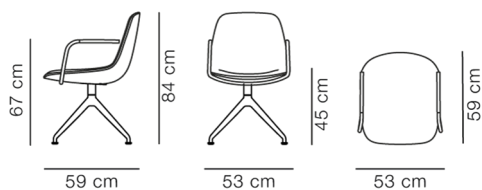

Colours

Træ / metalstel

Polstring i henhold til gældende prislister.

Fredericia