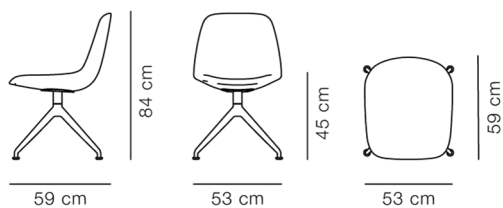

Colours

Træ / metalstel

Polstring i henhold til gældende prislister.

Fredericia