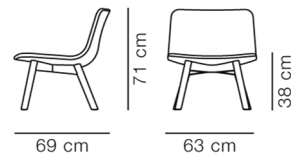

Colours

Træ / metalstel

Eg lak, FSC Mix
70%

Eg sortlakeret,
FSC Mix 70%

Røget eg
bejdsset lakeret,
FSC Mix 70%

Polstring i henhold til gældende prislister.

Fredericia