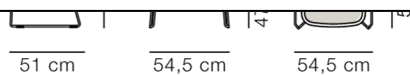

PRODUCT FACT SHEET

Læder Omni 301, Black

Sand

Sort

DIMENSIONS

PRODUCT FACT SHEET

Vægt: 6,7 kg

MEASUREMENTS

L: 58,5 cm, B: 61 cm, H: 94 cm,

Cbm: 0,12m³ (3 Stk.)

8,2 kg

CARE & MAINTENANCE

TEST

GARANTI

Fredericia Furniture A/S yder 7 års garanti på fabrikationsfejl på konstruktion og materialer. Slid og skader på betræk, overfladebehandling, uhensigtsmæssig brug og lignende omfattes ikke af garantien. For yderligere information vedrørende vores garanti, se venligst vores betingelser på Fredericia.com